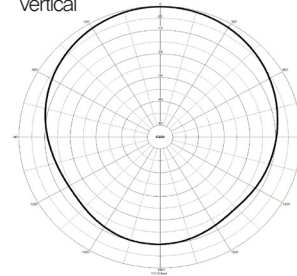

### DIMENSION

### POLAR PATTERN (1kHz)

Horizontal

Vertical