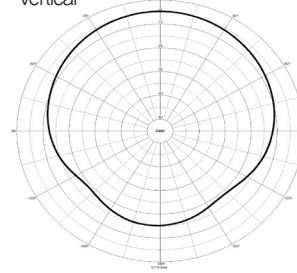

### DIMENSION

### POLAR PATTERN (1kHz)

Horizontal

Vertical

### POLAR PATTERN

- SWS-10/10A

Horizontal

Vertical