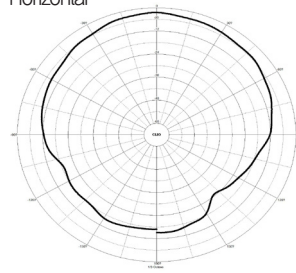

### DIMENSION

### POLAR PATTERN (1kHz)

Horizontal

Vertical

### POLAR PATTERN

- SWS-10/10A

Horizontal

Vertical