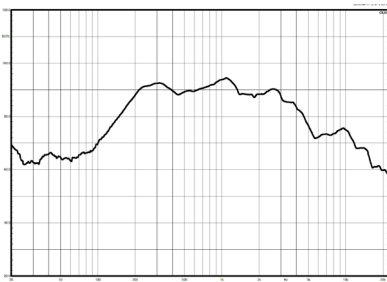

POLAR PATTERN

- SWS-10/10A